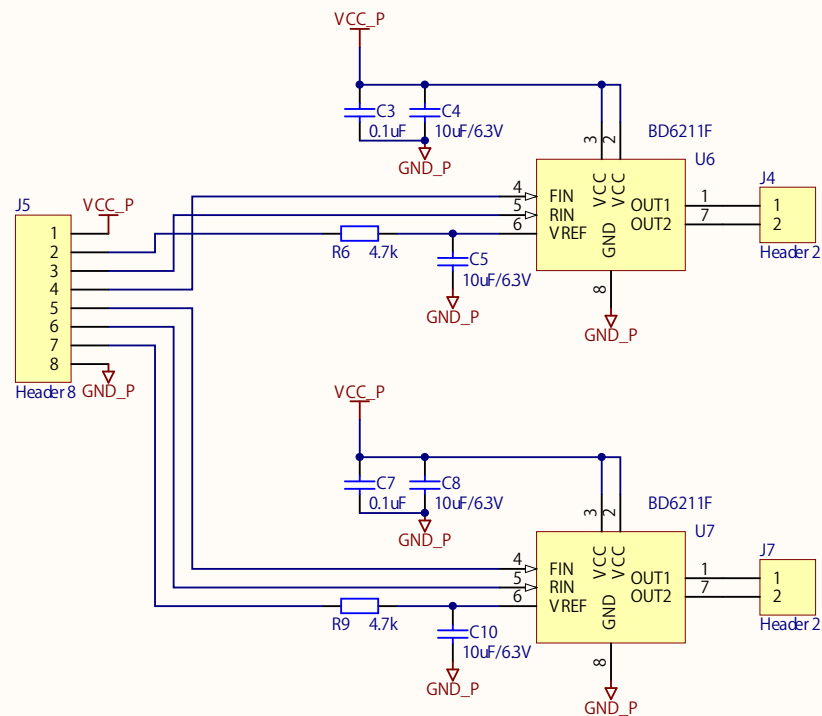

1

2

3

4

A

A

B

B

C

C

D

D

Title				NIT microRobot2012 回路図	
Size	Number	page 2/2		Revision	2
Date:	2012/07/30	Sheet	fo		
File:	C:\Users\...MicroRobot_MS.SchDoc	Drawn By:			

1

2

3

4