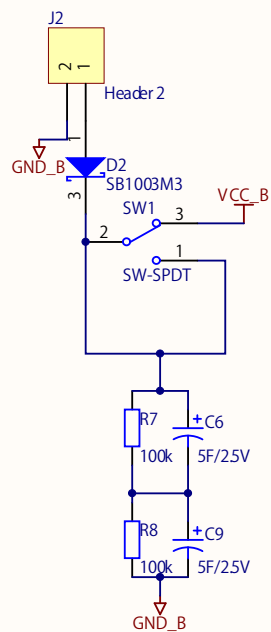

Title			NIT microRobot2012 回路図		
Size	Number	page 1/2		Revision	2
Date:	2012/07/30	Sheet	fo		
File:	C:\Users\...\MicroRobot\SchDoc	Drawn	By:		

1

2

3

4

A

A

B

B

C

C

D

D

Title				NIT microRobot2012 回路図	
Size	Number	page 2/2		Revision	2
Date:	2012/07/30	Sheet	fo		
File:	C:\Users\...MicroRobot_MS.SchDoc	Drawn By:			

1

2